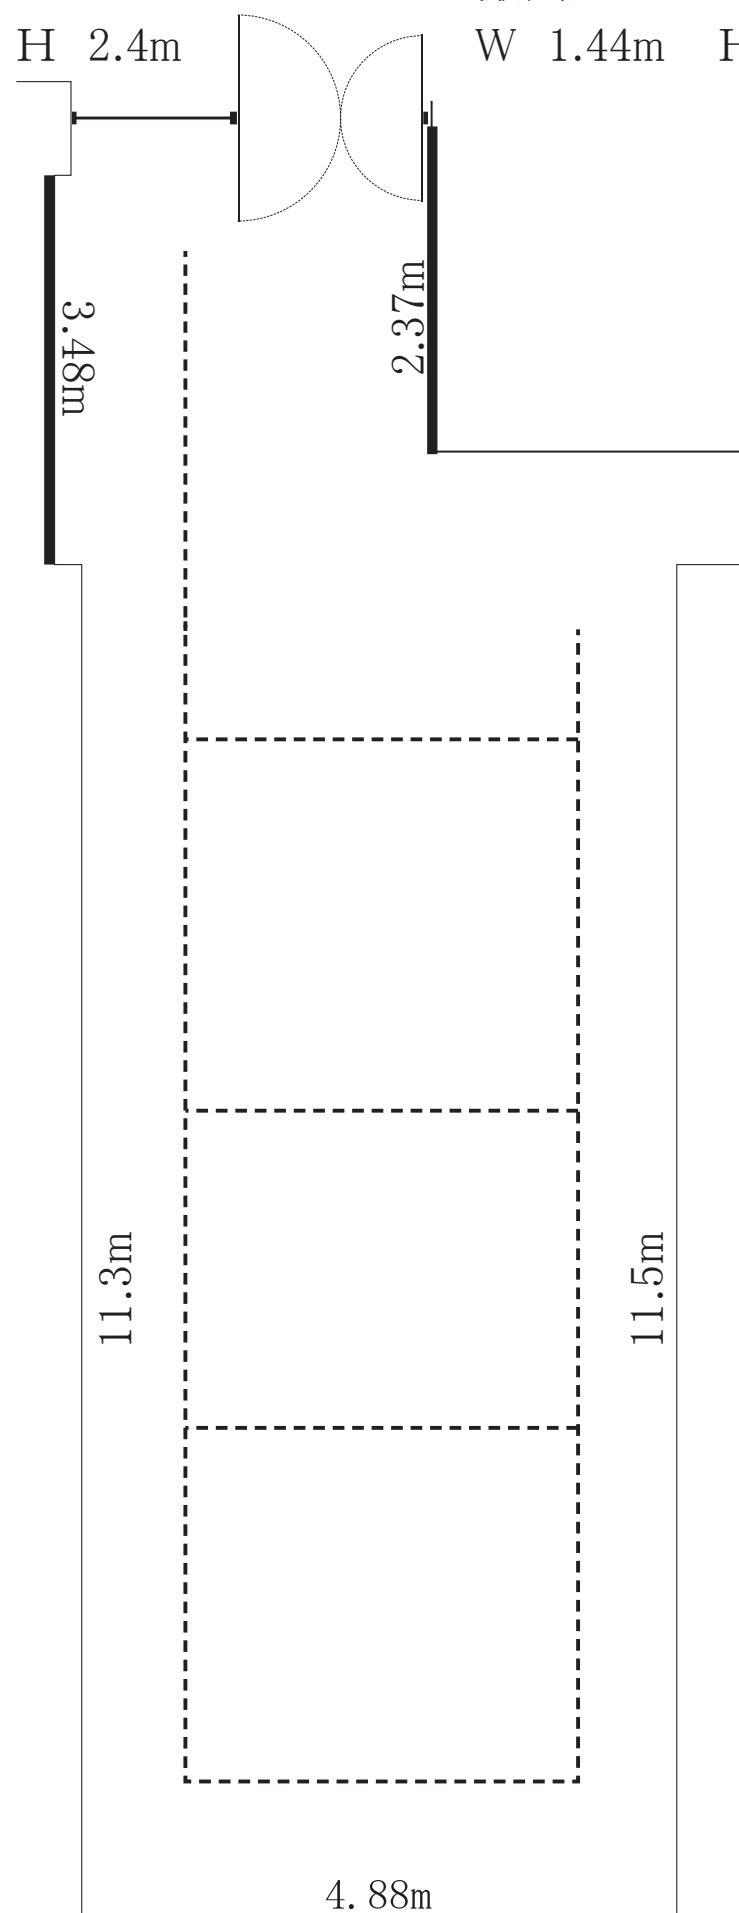

FIX ガラス

W 1.32m H 2.4m

搬出入 ガラス扉

W 1.44m H 2.4m

## 展示プラン A 全面展示

展示床面積 66.35 m<sup>2</sup>

天井高 4.78m スケルトン

展示壁面 総長 33.53m

展示壁面 高さ 3.3m (ピクチャーレール高さ)

ライティングダクト高さ 3.6m

プラグ式 プロジェクターライト 40 台

脚立 10 尺 1 台

FIX ガラス

W 1.32m H 2.4m

3480

2370

搬出入 ガラス扉

W 1.44m H 2.4m

11300

ライティングダクト

11500

4880

4050

3480

3300

11300

3300

4880