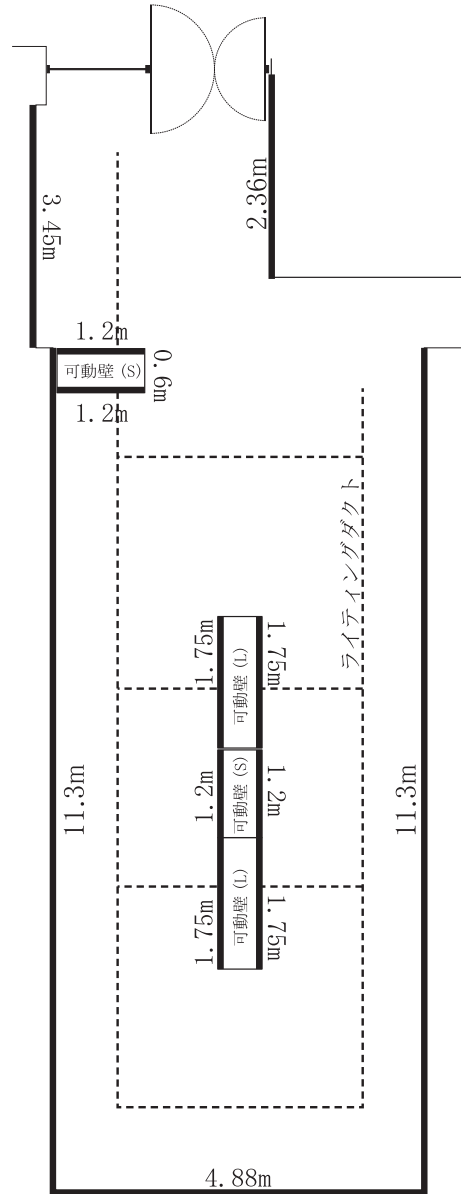

展示プラン B 全面展示

展示床面積 66.35 m²

天井高 4.78m スケルトン

展示壁面 総長 30.93m (可動壁含まず)

展示壁面 高さ 3.3m (ピクチャーレール高さ)

ライティングダクト高さ 3.6m

プラグ式 プロジェクターライト 40 台

脚立 10 尺 1 台

可動壁(L) 2 台

可動壁(S) 2 台