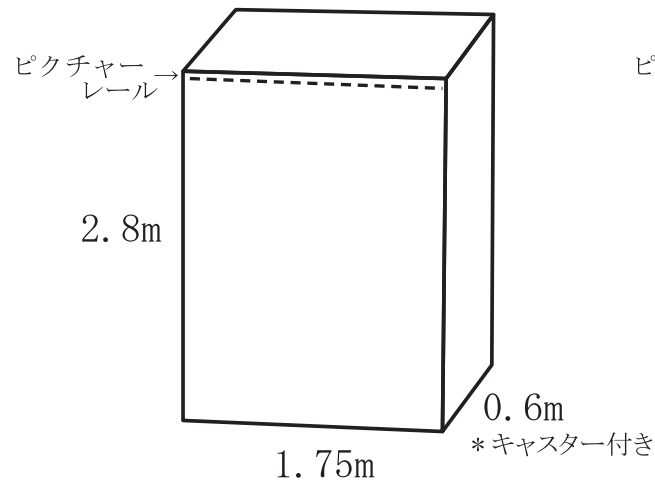

展示プラン B 全面展示

展示床面積 66.35 m²

天井高 4.78m スケルトン

展示壁面 総長 30.93m (可動壁含まず)

展示壁面 高さ 3.3m (ピクチャーレール高さ)

ライティングダクト高さ 3.6m

プラグ式 プロジェクターライト 40 台

脚立 10 尺 1 台

可動壁(L) 2 台

可動壁(S) 2 台